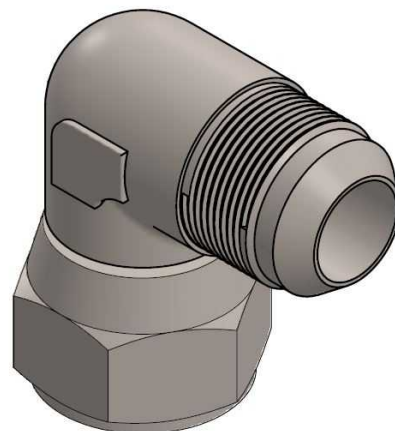

Racores JIC 37º

Codos 90º JIC 37º

## Codo 90º macho JIC 37º - hembra giratoria JIC 37º

Acero Inoxidable AISI 316-L

Artículo	ØD1	ØD2	R1	R2	L	L1	HEX 1	ØC
<b>ZS67506</b>	6	1/4"	7/16" 20h UNF	7/16" 20h UNF	16,7	22,5	14	4
<b>ZS67508</b>	8	5/16"	1/2" 20h UNF	1/2" 20h UNF	17,4	24	17	6
<b>ZS67510</b>	10	3/8"	9/16" 18h UNF	9/16" 18h UNF	22	27	19	6
<b>ZS67512</b>	12	1/2"	3/4" 16h UNF	3/4" 16h UNF	24,4	32	24	10
<b>ZS67516</b>	14-15-16	5/8"	7/8" 14h UNF	7/8" 14h UNF	28,4	37	27	12
<b>ZS67520</b>	18-20	3/4"	1"1/16 12h UNF	1"1/16 12h UNF	30,1	42	32	15,5
<b>ZS67525</b>	25	1"	1"5/16 12h UNF	1"5/16 12h UNF	35,7	46	41	21,5
<b>ZS67532</b>	30-32	1"1/4	1"5/8 12h UNF	1"5/8 12h UNF	42,8	52,5	50	27,5
<b>ZS67538</b>	38	1"1/2	1"7/8 12h UNF	1"7/8 12h UNF	47,2	59	55	33