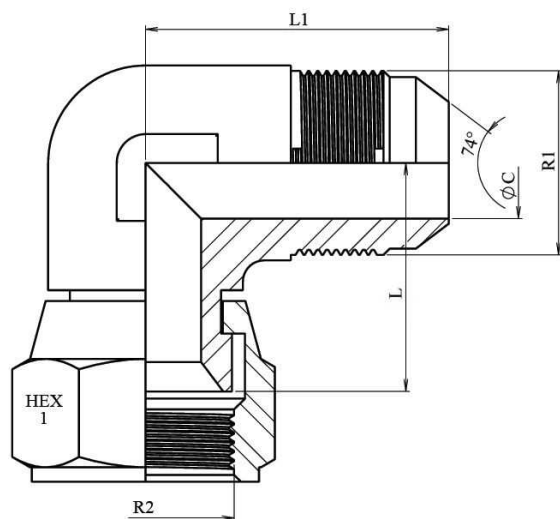

## Codo 90º macho JIC 37º - hembra giratoria JIC 37º

Acero Inoxidable AISI 316-L

Artículo	ØD1	ØD2	R1	R2	L	L1	HEX 1	ØC
<b>ZS67506</b>	6	1/4"	7/16" 20h UNF	7/16" 20h UNF	16,7	22,5	14	4
<b>ZS67508</b>	8	5/16"	1/2" 20h UNF	1/2" 20h UNF	17,4	24	17	6
<b>ZS67510</b>	10	3/8"	9/16" 18h UNF	9/16" 18h UNF	22	27	19	6
<b>ZS67512</b>	12	1/2"	3/4" 16h UNF	3/4" 16h UNF	24,4	32	24	10
<b>ZS67516</b>	14-15-16	5/8"	7/8" 14h UNF	7/8" 14h UNF	28,4	37	27	12
<b>ZS67520</b>	18-20	3/4"	1"1/16 12h UNF	1"1/16 12h UNF	30,1	42	32	15,5
<b>ZS67525</b>	25	1"	1"5/16 12h UNF	1"5/16 12h UNF	35,7	46	41	21,5
<b>ZS67532</b>	30-32	1"1/4	1"5/8 12h UNF	1"5/8 12h UNF	42,8	52,5	50	27,5
<b>ZS67538</b>	38	1"1/2	1"7/8 12h UNF	1"7/8 12h UNF	47,2	59	55	33